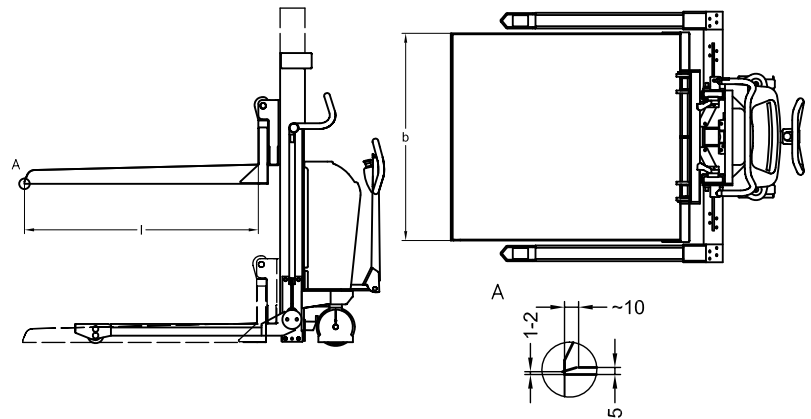

Datos sobre la plataforma:

- máxima capacidad de 1000kg, cuando la carga está distribuida uniformemente
- ancho 1092 mm
- longitud 990 mm o 1220 mm

La plataforma tiene un sistema de anclaje rápido que puede ser acoplado fácilmente a todos lo modelos Logiflex con patas ajustables.

Logitrans ofrece una amplia gama de opciones: brazo grúa, espolón, volteador de bobinas y de bidones...etc.

Aquí se usa la plataforma para transportar una limpiadora de alta presión.

Producto (medido en mm)		
La plataforma se puede acoplar en		LFS, ELFS, SELFS
Capacidad		Máxima capacidad 1000kg (cuando la carga esta distribuida uniformemente)
Ancho de la plataforma	b	1092
Longitud de la plataforma	l	990, 1220